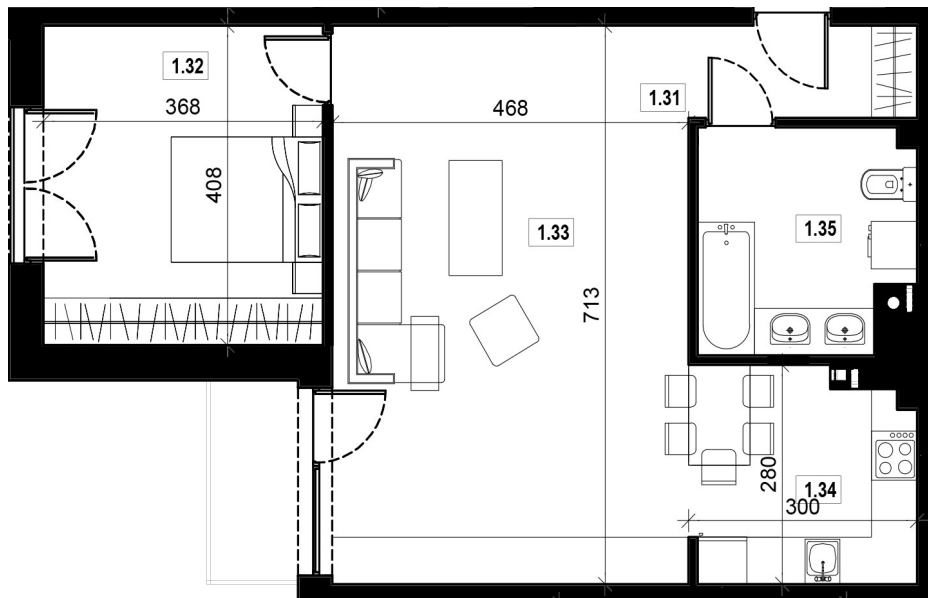

Mieszkanie nr 13 (piętro 1)

66,69 m² - 376 000 zł

1.31	hol	3,46	m ²
1.32	sypialnia	14,78	m ²
1.33	salon	33,05	m ²
1.34	aneks kuchenny	7,75	m ²
1.35	łazienka	7,65	m ²

ROYAL INVEST