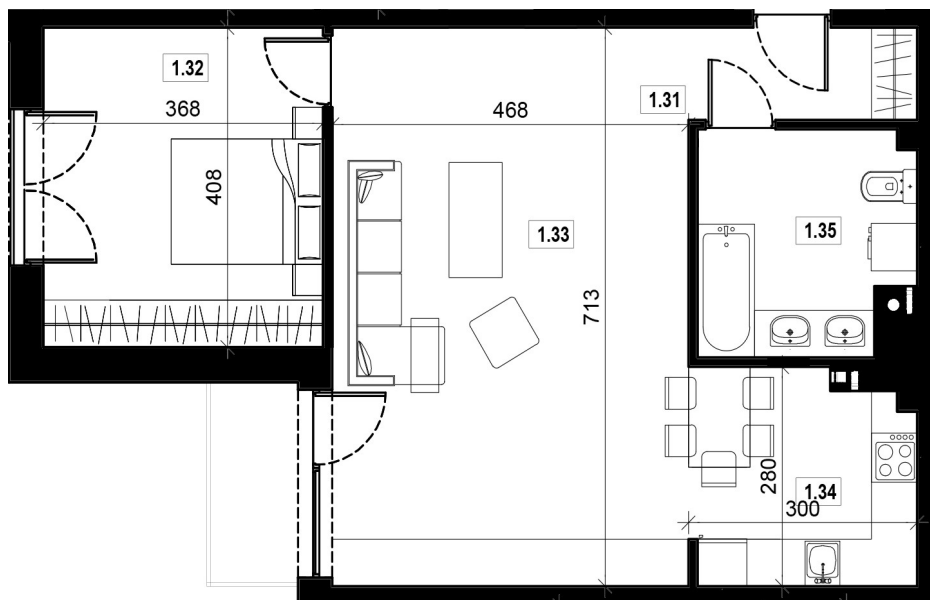

Mieszkanie nr 13 (piętro 1)

66,69 m² - 399 000 zł

1.31	hol	3,46	m ²
1.32	sypialnia	14,78	m ²
1.33	salon	33,05	m ²
1.34	aneks kuchenny	7,75	m ²
1.35	łazienka	7,65	m ²

ROYAL INVEST