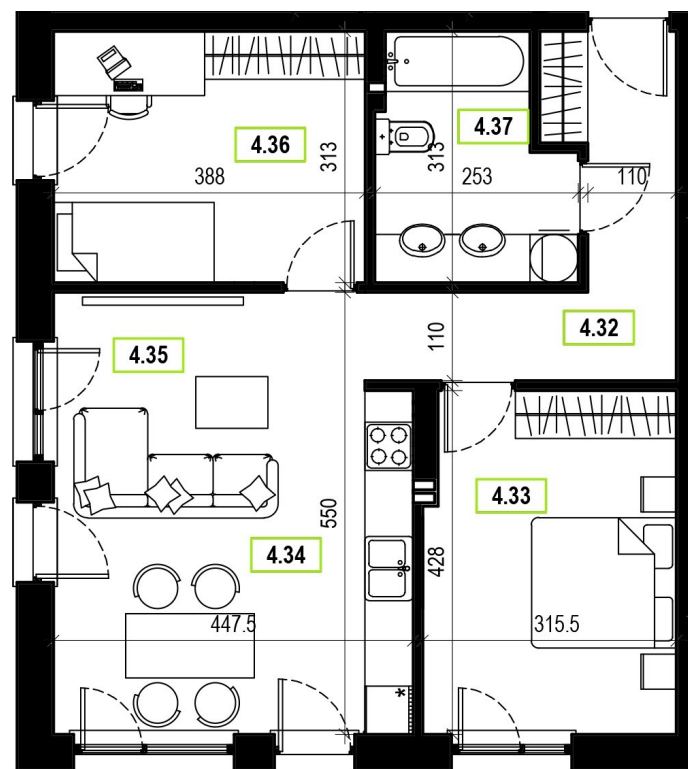

Mieszkanie nr 33 (Poddasze)

64,73 m² - 399 000 zł

APARTAMENTY CENTRUM

4.32	Przedsiónek	8,67	m ²
4.33	Sypialnia 1	13,22	m ²
4.34	Kuchnia / jadalnia	12,14	m ²
4.35	Salon	11,67	m ²
4.36	Sypialnia 2	12,11	m ²
4.37	Łazienka	6,92	m ²