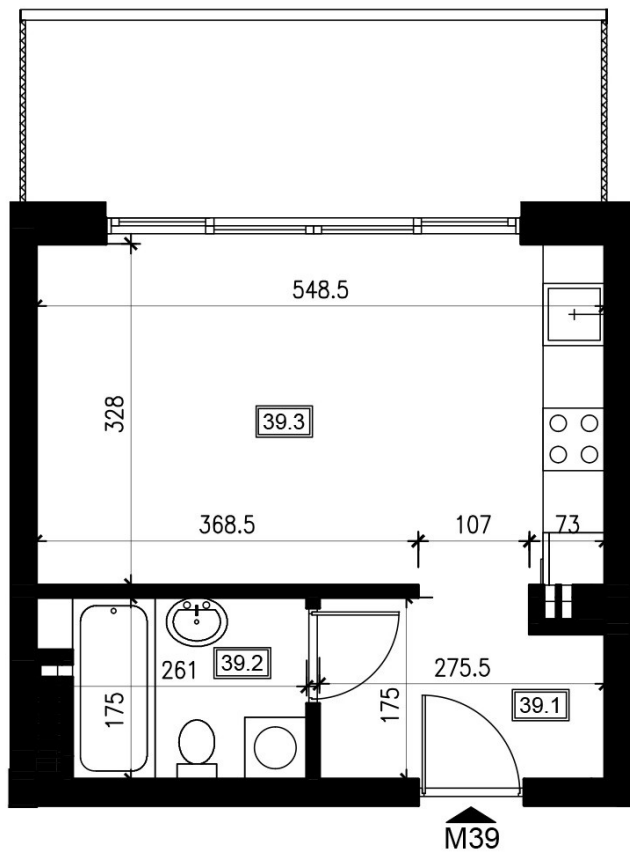

Mieszkanie nr 39 (piętro 3)

26,22 m² - 191 000zł

| | | | |
|------|-----------------------|-------|----------------|
| 39.1 | korytarz | 4,57 | m ² |
| 39.2 | łazienka | 4,00 | m ² |
| 39.3 | pokój+ aneks kuchenny | 17,65 | m ² |