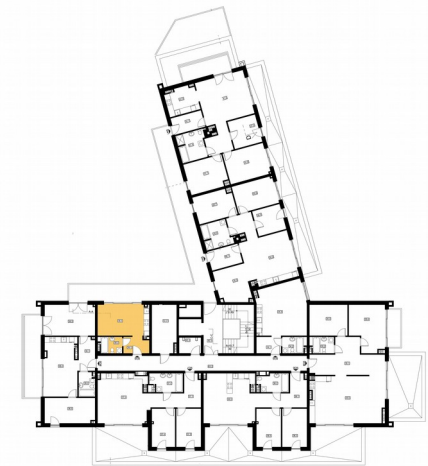

39.1	korytarz	4,57	m²
39.2	łazienka	4,00	m²
39.3	pokój+ aneks kuchenny	17,65	m²

MYŚLENICKIE

TARASY