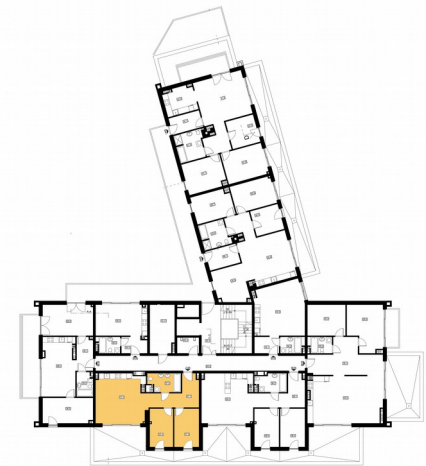

Mieszkanie nr 37 (piętro 3)

65,75 m² - 499 000zł

37.1	korytarz	11,33	m ²
37.2	łazienka	6,20	m ²
37.3	pokój	10,46	m ²
37.4	pokój	9,77	m ²
37.5	pokój+ aneks kuchenny	27,99	m ²

MYŚLENICKIE
TARASY

ROYAL INVEST