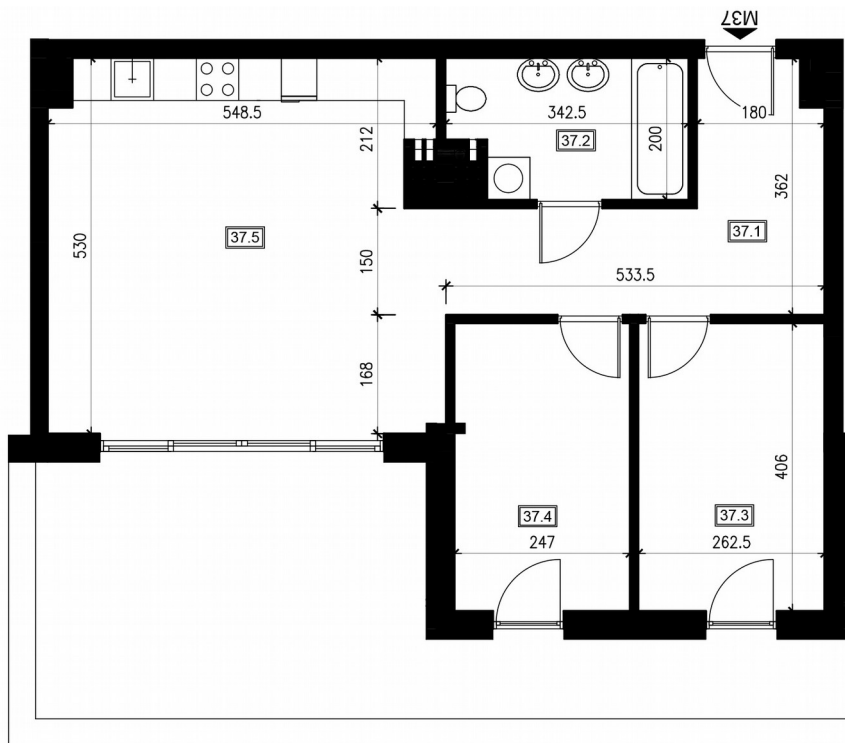

Mieszkanie nr 37 (piętro 3)

65,75 m² - 499 000zł

37.1	korytarz	11,33	m ²
37.2	łazienka	6,20	m ²
37.3	pokój	10,46	m ²
37.4	pokój	9,77	m ²
37.5	pokój+ aneks kuchenny	27,99	m ²

MYŚLENICKIE
TARASY

ROYAL INVEST