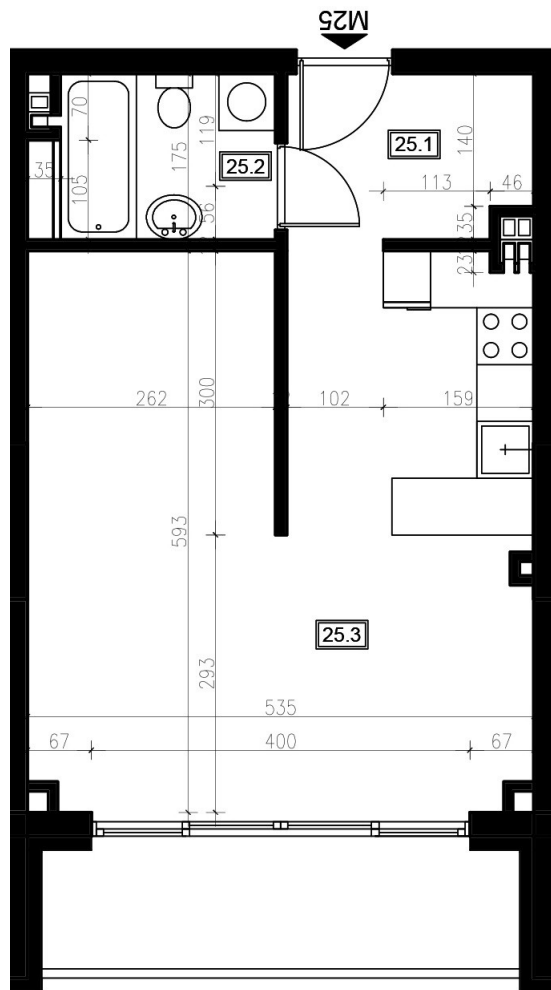

Mieszkanie nr 25 (piętro 2)

38,66 m² - 281 000zł

25.1	korytarz	4,28	m ²
25.2	łazienka	3,85	m ²
25.3	pokój + aneks kuchenny	30,53	m ²

MYŚLENICKIE
TARASY

ROYAL INVEST