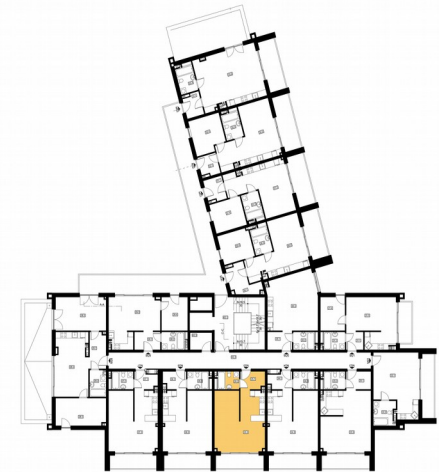

Mieszkanie nr 25 (piętro 2)

38,66 m² - 281 000zł

25.1	korytarz	4,28	m ²
25.2	łazienka	3,85	m ²
25.3	pokój + aneks kuchenny	30,53	m ²

MYŚLENICKIE
TARASY

ROYAL INVEST