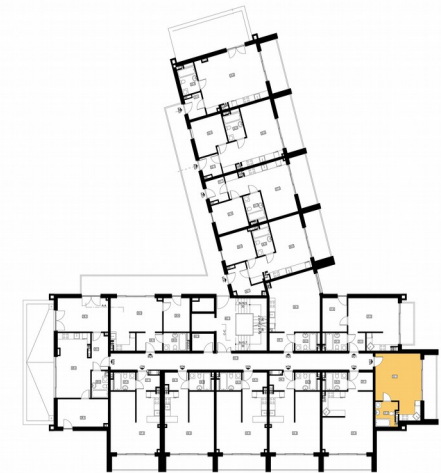

Mieszkanie nr 22 (piętro 2)

31,21 m² - 232 000zł

22.1 pokój + aneks kuchenny

26,04 m²

22.2 łazienka

5,17 m²

MYŚLENICKIE
TARASY

ROYAL INVEST