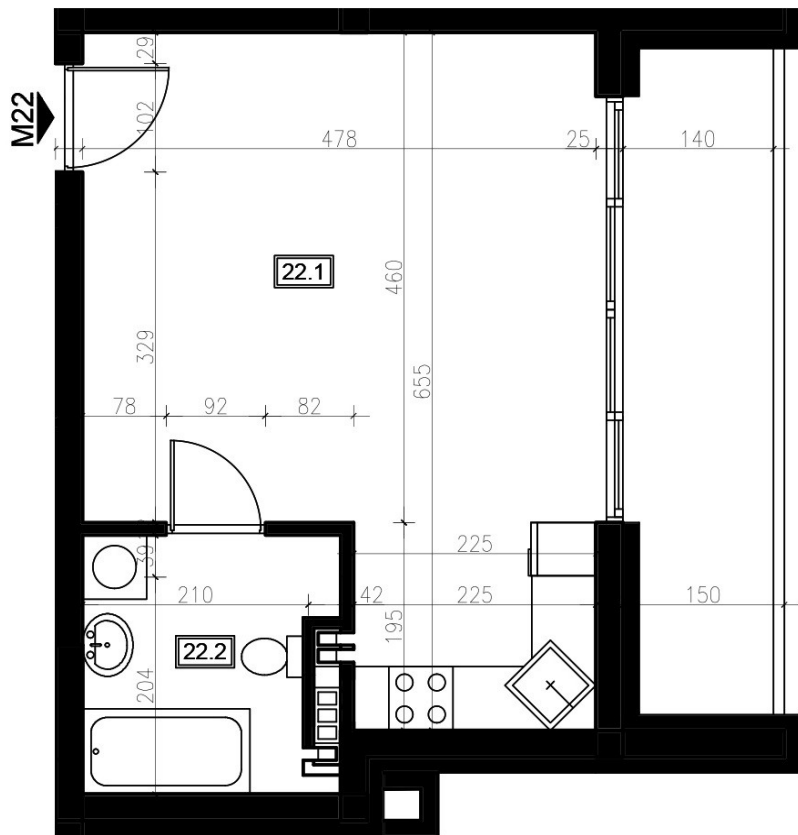

Mieszkanie nr 22 (piętro 2)

31,21 m² - 232 000zł

22.1 pokój + aneks kuchenny

26,04 m²

22.2 łazienka

5,17 m²

MYŚLENICKIE
TARASY

ROYAL INVEST