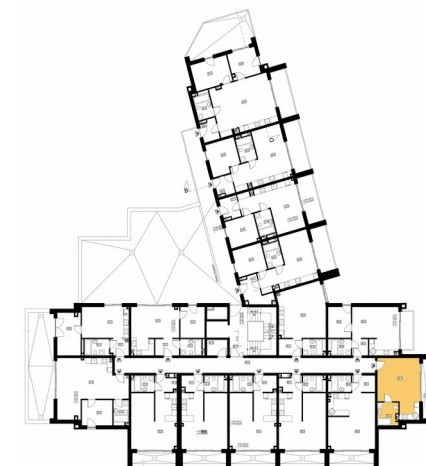

Mieszkanie nr 7 (piętro 1)

31,40 m² - 229 000zł

07.1 pokój + aneks kuchenny

26,04 m²

07.2 łazienka

5,36 m²

MYŚLENICKIE
TARASY

ROYAL INVEST