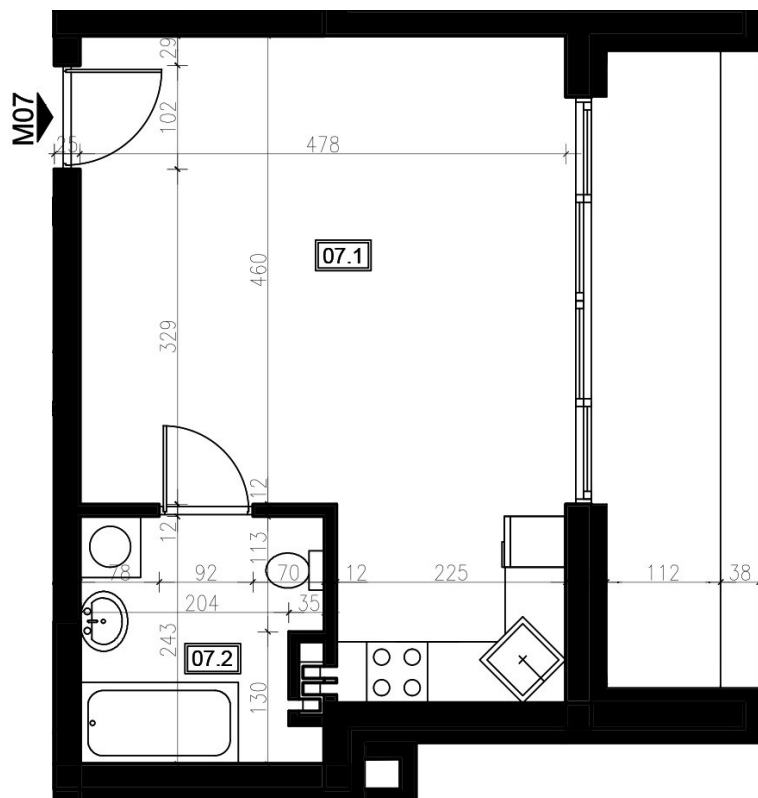

Mieszkanie nr 7 (piętro 1)

31,40 m² - 229 000zł

07.1 pokój + aneks kuchenny

26,04 m²

07.2 łazienka

5,36 m²

MYŚLENICKIE
TARASY

ROYAL INVEST