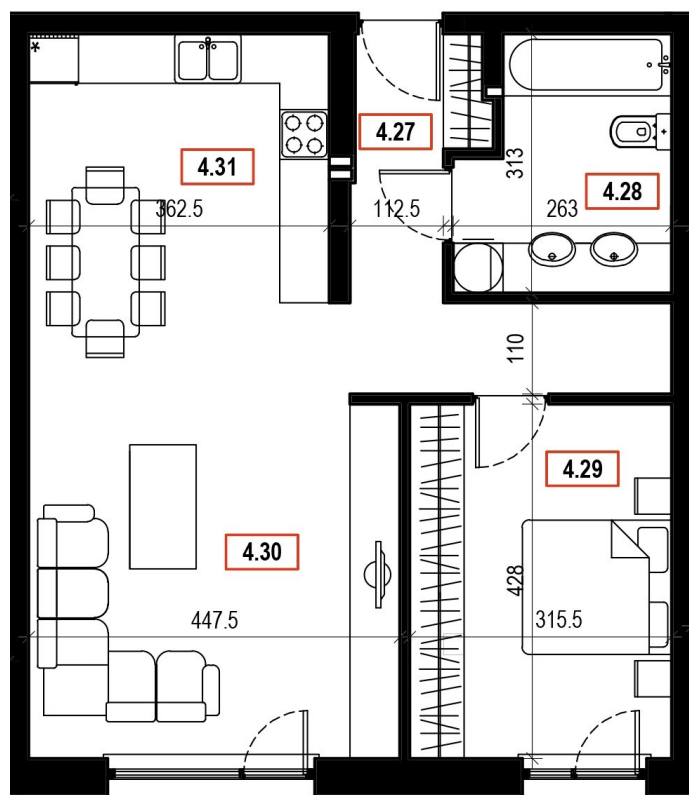

Mieszkanie nr 32 (Poddasze)

65,00 m² - 399 000 zł

4.27	Przedsiónek	8,54	m ²
4.28	Łazienka	7,31	m ²
4.29	Sypialnia	13,50	m ²
4.30	Salon	19,15	m ²
4.31	Kuchnia / jadalnia	16,50	m ²

APARTAMENTY CENTRUM

ROYAL INVEST