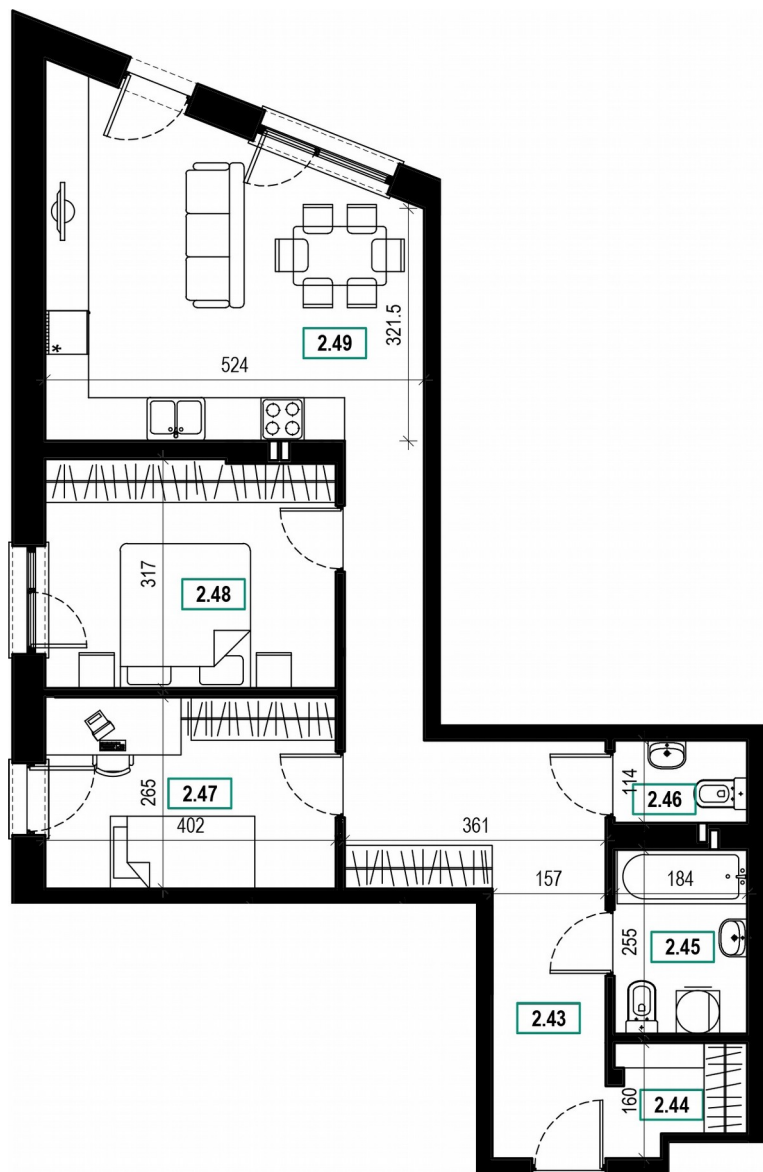

Mieszkanie nr 18 (Piętro 2)

73,16 m²

2.43	Przedsiónek	5,86	m ²
2.44	Garderoba	3,03	m ²
2.45	Łazienka	4,70	m ²
2.46	Wc	2,10	m ²
2.47	Sypialnia 1	10,60	m ²
2.48	Sypialnia 2	12,65	m ²
2.49	Pokój dzienny/ kuchnia/ jadalnia	34,22	m ²