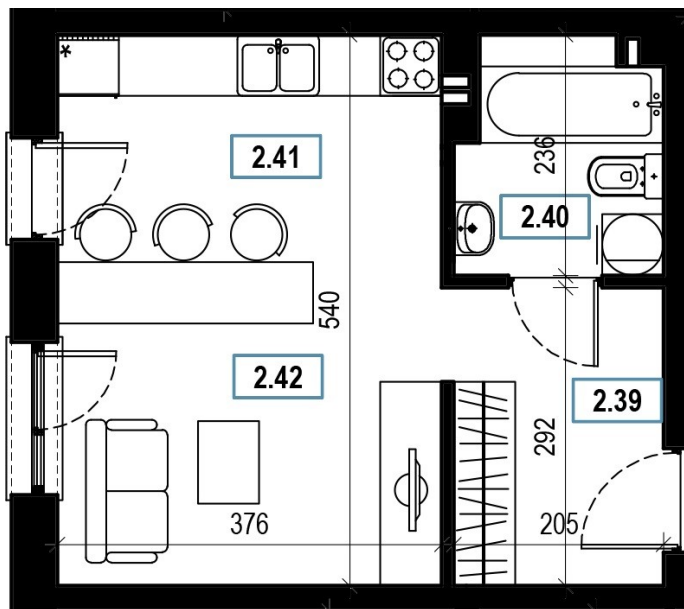

Mieszkanie nr 17 (Piętro 2)

30,75 m²

2.39	Przedsiónek	6,09	m ²
2.40	Łazienka	4,43	m ²
2.41	Kuchnia	9,26	m ²
2.42	Pokój dzienny	10,97	m ²

APARTAMENTY CENTRUM

ROYAL INVEST