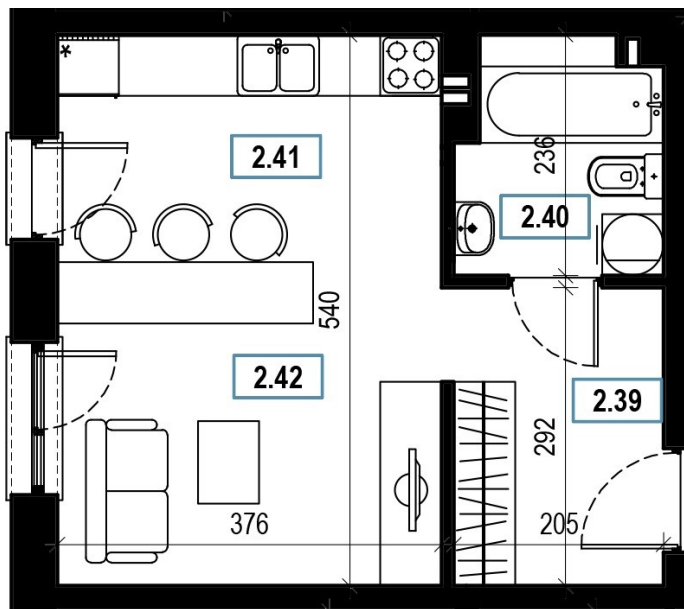

Mieszkanie nr 17 (Piętro 2)

30,75 m² - 184 000 zł

| | | | |
|------|---------------|-------|----------------|
| 2.39 | Przedsiónek | 6,09 | m ² |
| 2.40 | Łazienka | 4,43 | m ² |
| 2.41 | Kuchnia | 9,26 | m ² |
| 2.42 | Pokój dzienny | 10,97 | m ² |