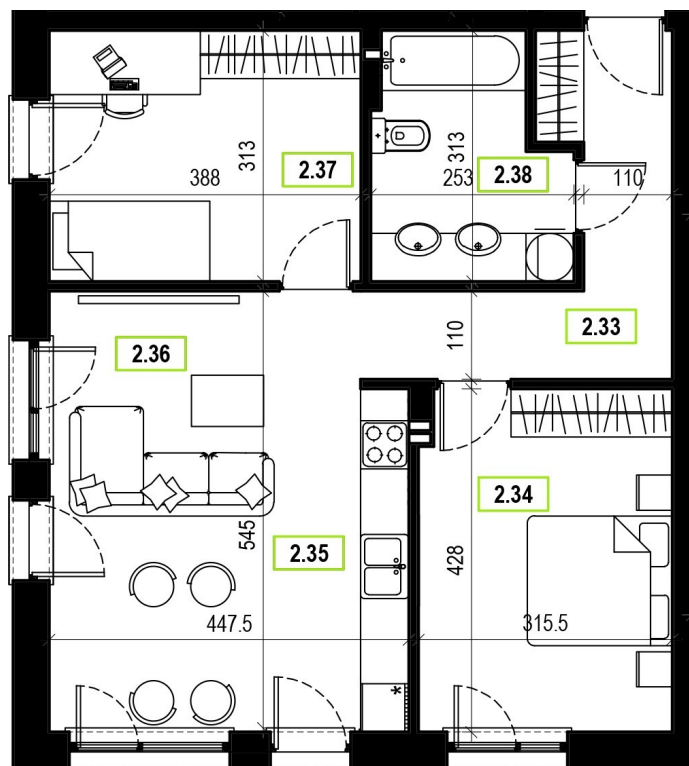

Mieszkanie nr 16 (Piętro 2)

64,87 m² - 395 000 zł

APARTAMENTY CENTRUM

2.33	Przedsiónek	8,67	m ²
2.34	Sypialnia 1	13,36	m ²
2.35	Kuchnia / jadalnia	12,14	m ²
2.36	Salon	11,67	m ²
2.37	Sypialnia 2	12,11	m ²
2.38	Łazienka	6,92	m ²