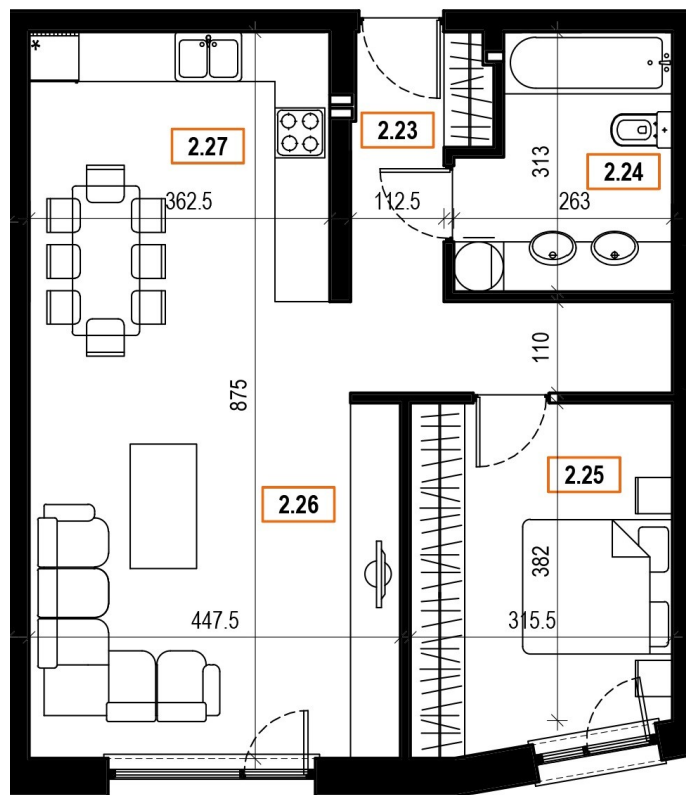

Mieszkanie nr 14 (Piętro 2)

64,83 m² - 388 000 zł

APARTAMENTY CENTRUM

2.23	Przedsiónek	8,63	m ²
2.24	Łazienka	7,30	m ²
2.25	Sypialnia	12,90	m ²
2.26	Salon	19,50	m ²
2.27	Kuchnia / jadalnia	16,50	m ²

ROYAL INVEST