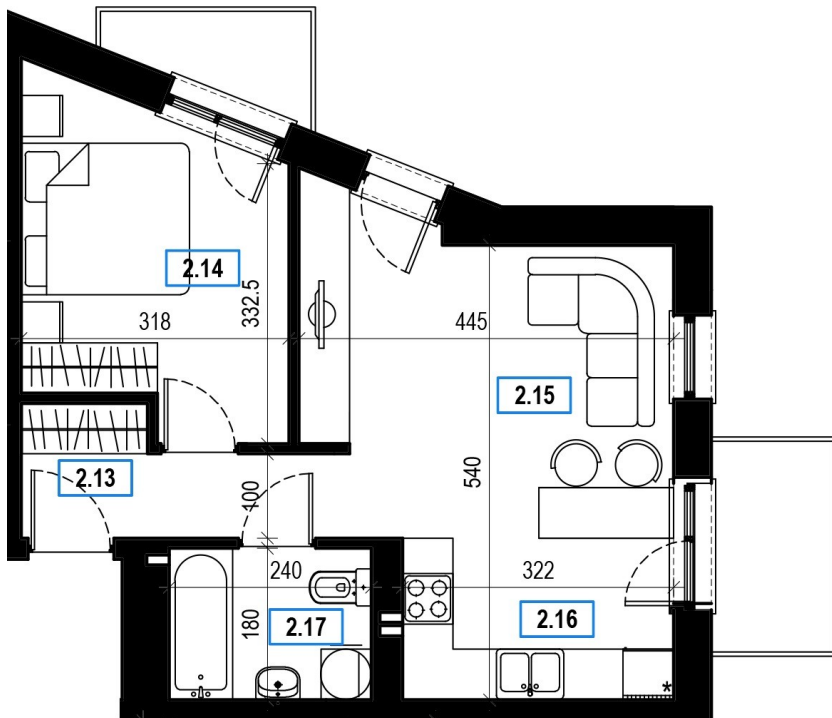

Mieszkanie nr 12 (Piętro 2)

42,70 m²

2.13	Przedsiónek	2,40	m ²
2.14	Sypialnia	11,60	m ²
2.15	Salon	16,60	m ²
2.16	Kuchnia / jadalnia	7,78	m ²
2.17	Łazienka	4,32	m ²

APARTAMENTY CENTRUM

ROYAL INVEST