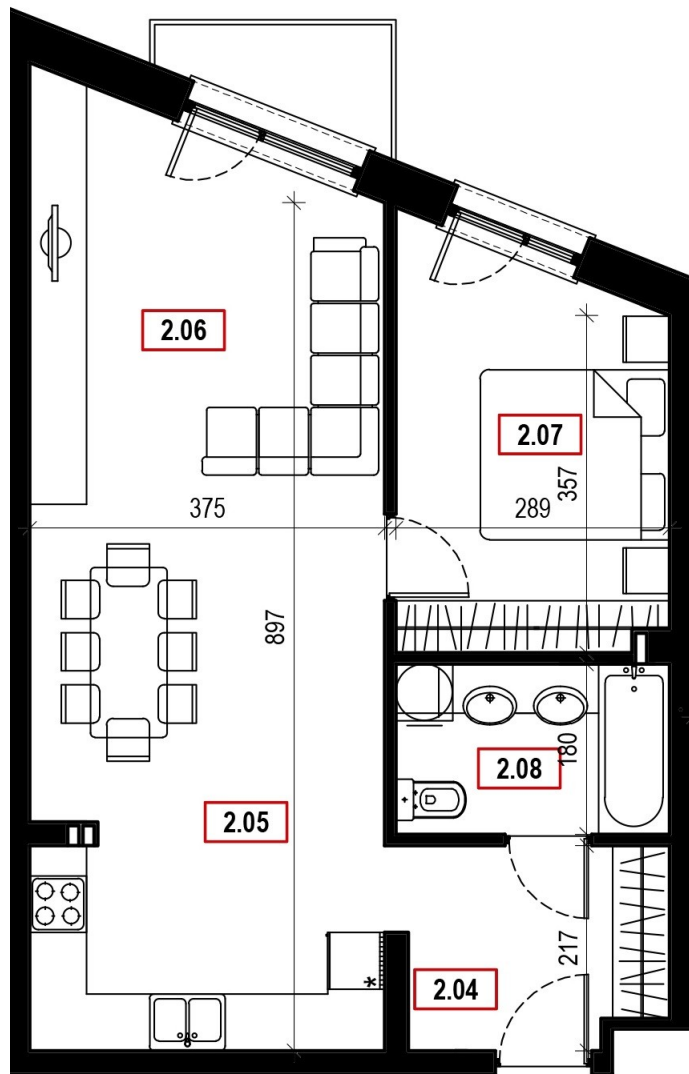

Mieszkanie nr 10 (Piętro 2)

59,48 m²

2.04	Przedsiónek	6,21	m ²
2.05	Kuchnia / jadalnia	21,49	m ²
2.06	Salon	14,75	m ²
2.07	Sypialnia	11,83	m ²
2.08	Łazienka	5,20	m ²

APARTAMENTY CENTRUM

ROYAL INVEST