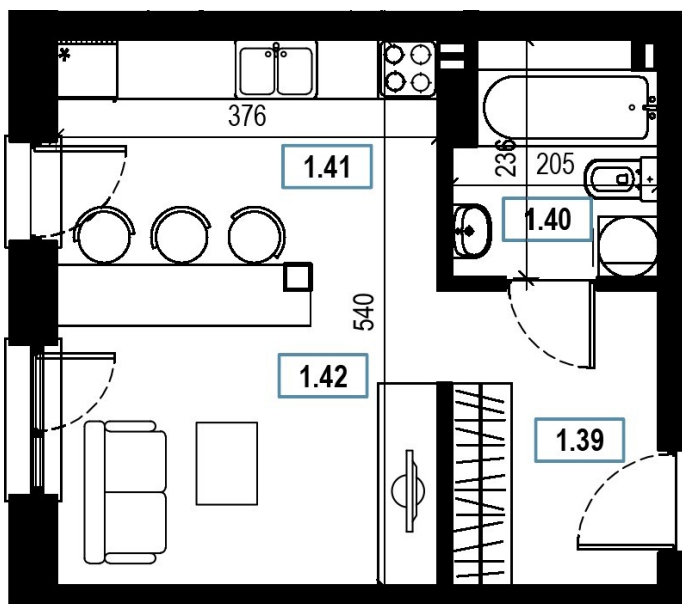

Mieszkanie nr 8 (Piętro 1)

30,82 m² - 182 000 zł

1.39	Przedsiónek	6,09	m ²
1.40	Łazienka	4,50	m ²
1.41	Kuchnia	9,26	m ²
1.42	Pokój dzienny	10,97	m ²

APARTAMENTY CENTRUM

ROYAL INVEST